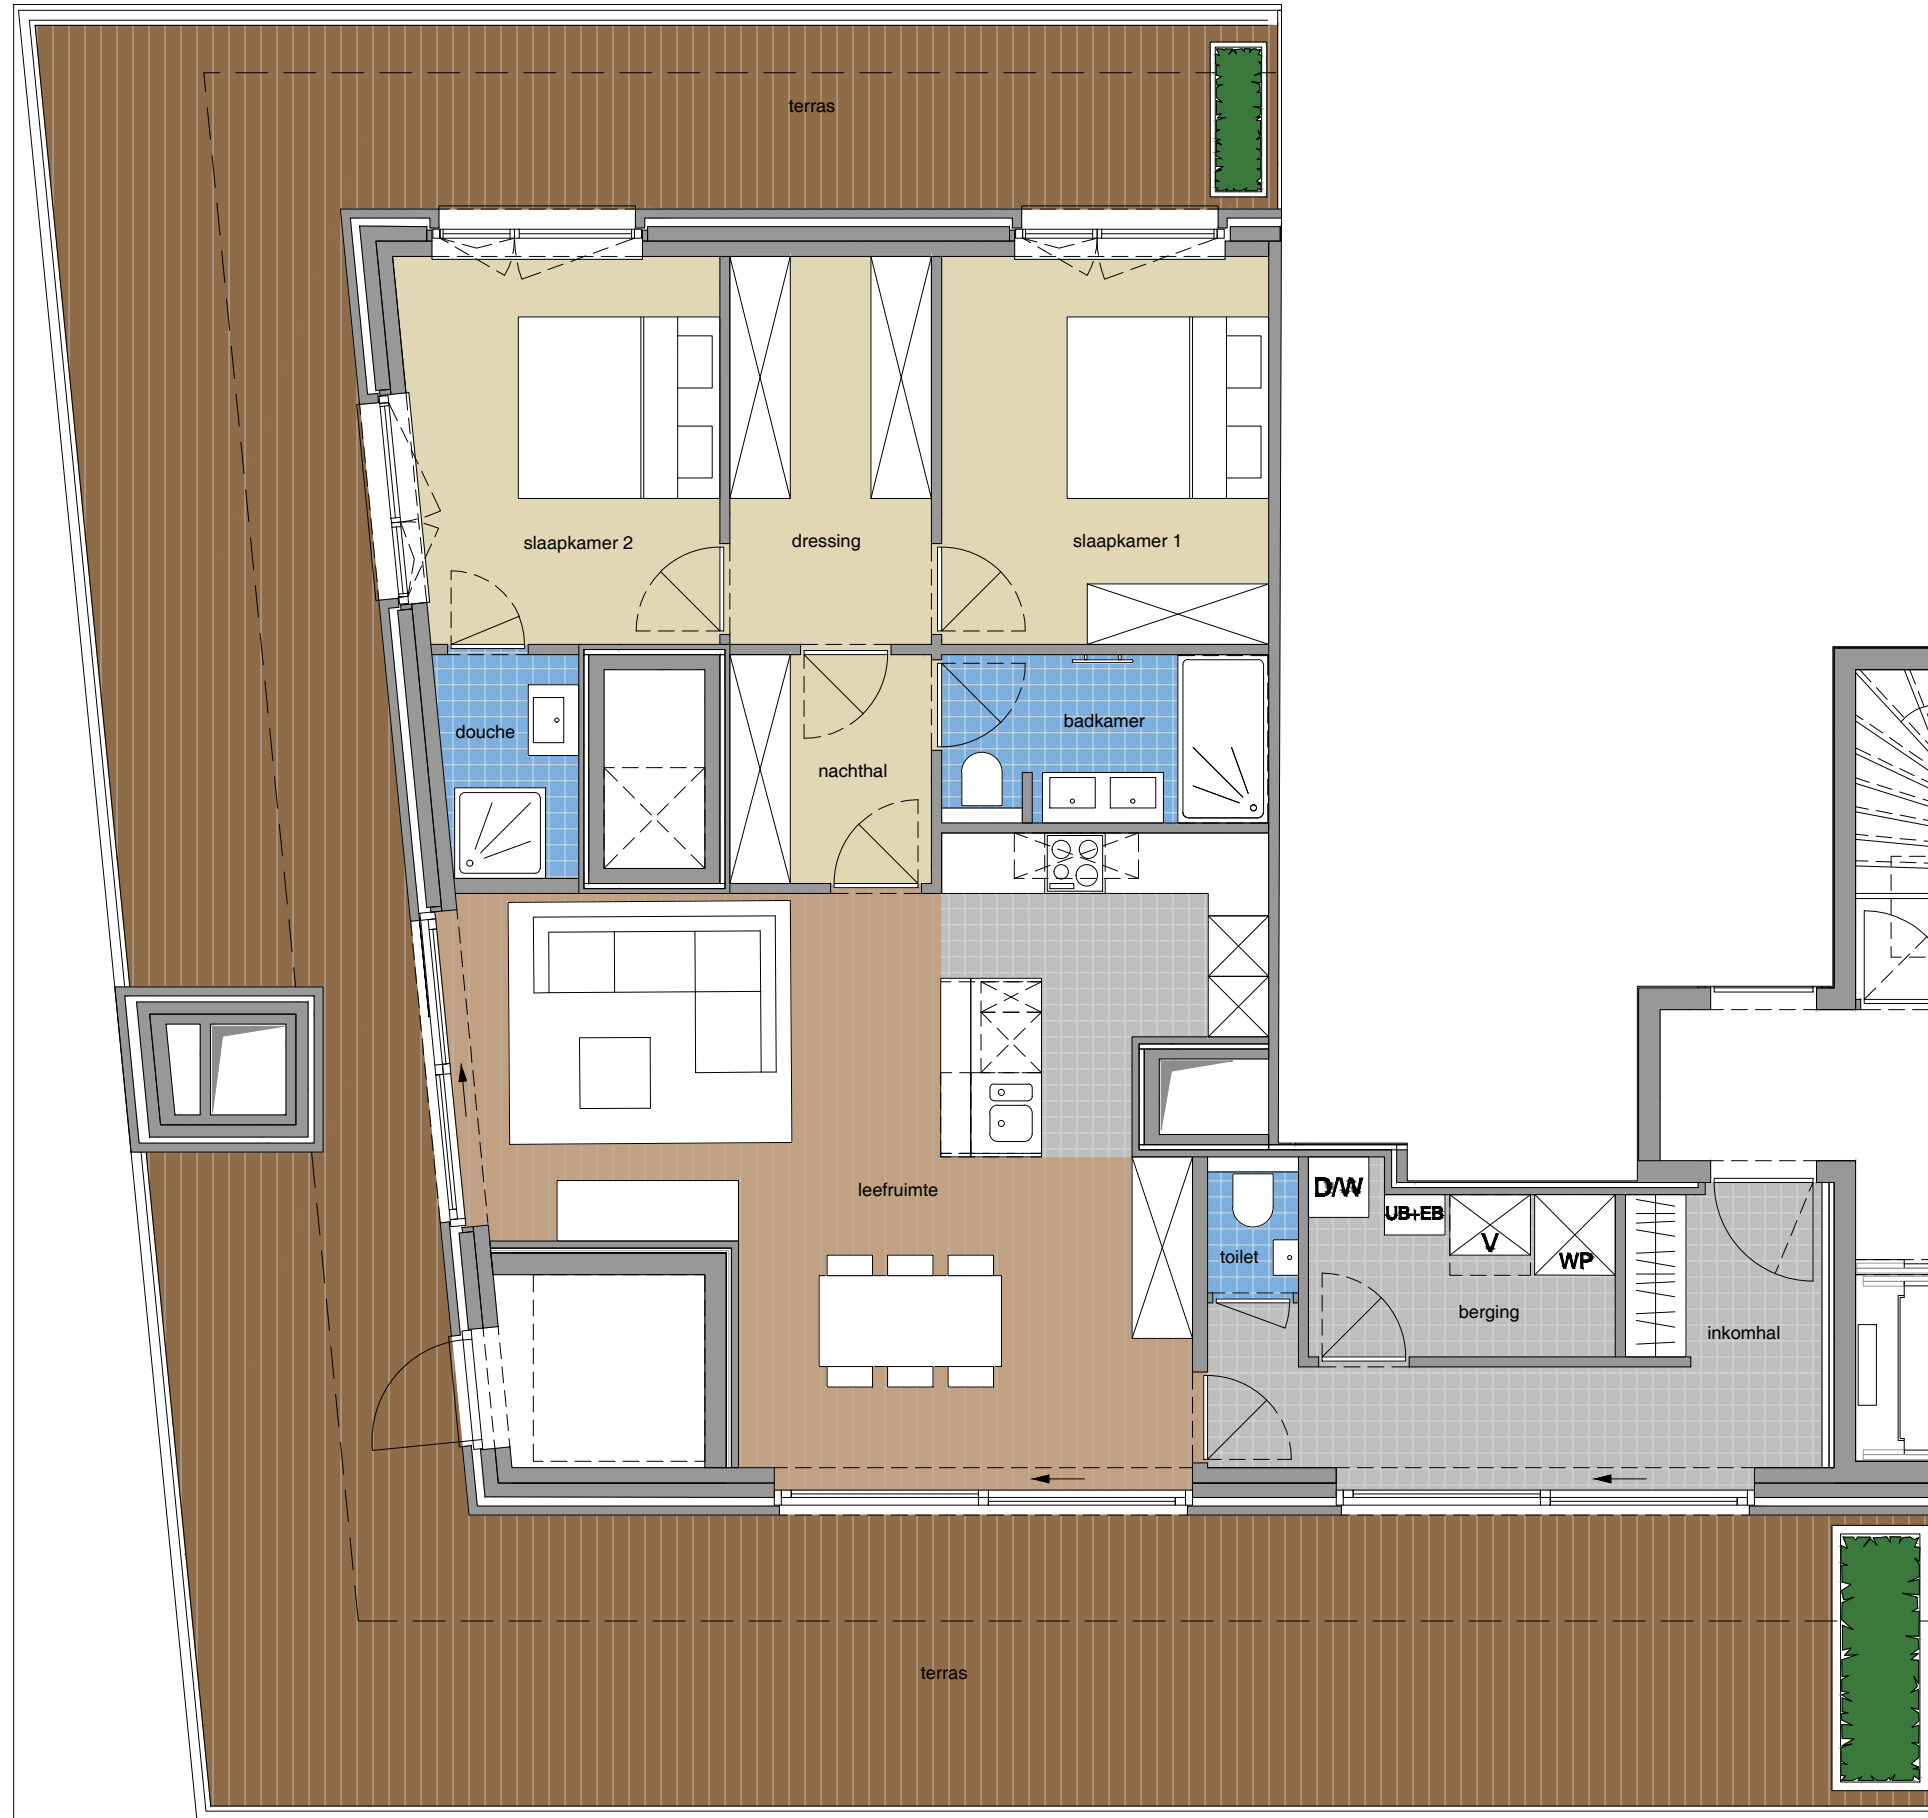

BOTTELARIJ

PH C
Bruto oppervlakte: 122,35m²

06-09-2022

Netto oppervlaktes:
Gelijkvloerse verdieping:

Leefruimte	37.05 m ²
Slaapkamer 1	12.49 m ²
Slaapkamer 2	11.77 m ²
Terras	113.06 m ²